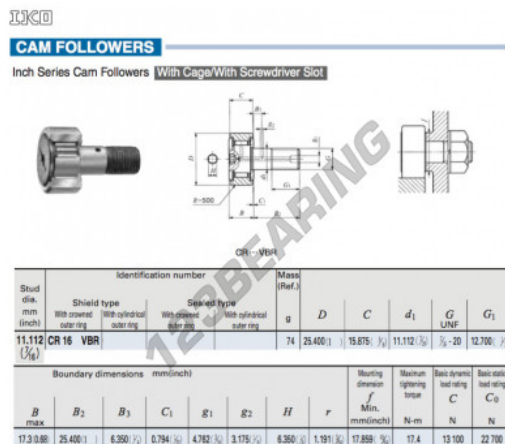

## Rotelle con perno CR16-VBR-IKO - CR16-VBR-IKO

<https://www.123cuscinetti.it/cuscinetti-supporti/cuscinetti-sfera/rotelle-perno/cr16-vbr-iko>

## CARATTERISTICHE DEL PRODOTTO

Marchio	IKO
N° Ean13	3616060463586
Diametro interno	11.112 mm
Diametro esterno	25.4 mm
Spessore	15.875 mm
Peso	74 g
Imballaggio	1

[contatto@123cuscinetti.it](mailto:contatto@123cuscinetti.it)