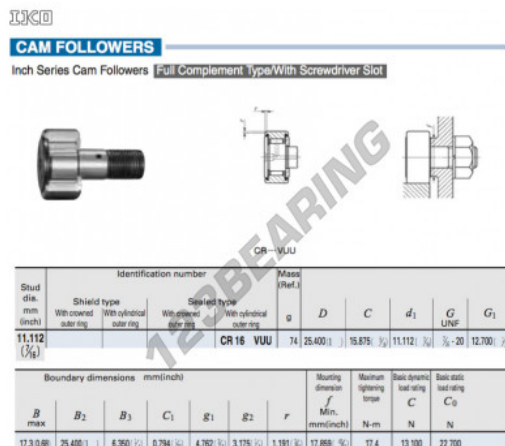

Rotelle con perno CR16-VUU-IKO - CR16-VUU-IKO

<https://www.123cuscinetti.it/cuscinetti-supporti/cuscinetti-sfera/rotelle-perno/cr16-vuu-iko>

CARATTERISTICHE DEL PRODOTTO

Marchio	IKO
N° Ean13	3616060463579
Diametro interno	11.112 mm
Diametro esterno	25.4 mm
Spessore	15.875 mm
Peso	74 g
Imballaggio	1