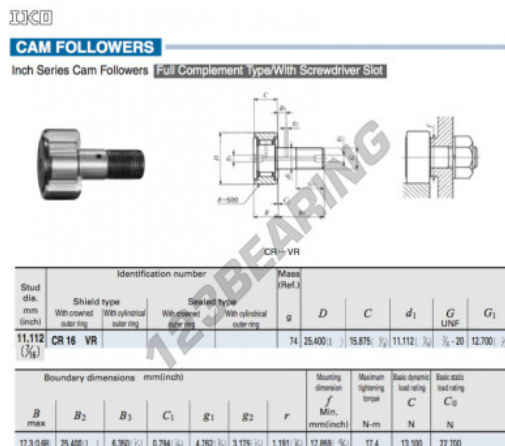

Rotelle con perno CR16-VR-IKO - CR16-VR-IKO

<https://www.123cuscinetti.it/cuscinetti-supporti/cuscinetti-sfera/rotelle-perno/cr16-vr-iko>

CARATTERISTICHE DEL PRODOTTO

Marchio	IKO
N° Ean13	3616060463548
Diametro interno	11.112 mm
Diametro interno	7/16" inch
Diametro esterno	25.4 mm
Diametro esterno	1" inch
Spessore	15.875 mm
Spessore	5/8" inch
Peso	74 g
Imballaggio	1