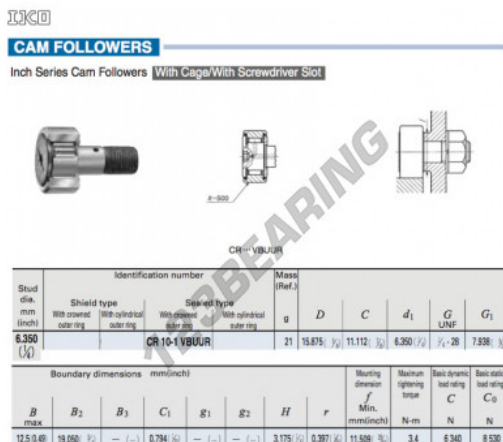

## Rotelle con perno CR10-1-VBUUR-IKO - CR10-1-VBUUR-IKO

<https://www.123cuscinetti.it/cuscinetti-supporti/cuscinetti-sfera/rotelle-perno/cr10-1-vbuur-iko>

### CARATTERISTICHE DEL PRODOTTO

Marchio	IKO
N° Ean13	3616060463371
Diametro interno	6.35 mm
Diametro esterno	15.875 mm
Spessore	11.112 mm
Peso	21 g
Imballaggio	1

[contatto@123cuscinetti.it](mailto:contatto@123cuscinetti.it)