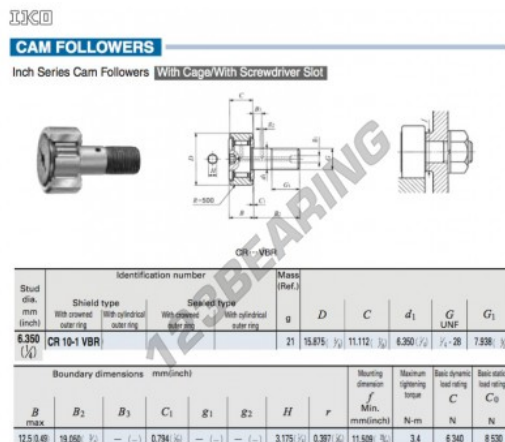

Rotelle con perno CR10-1-VBR-IKO - CR10-1-VBR-IKO

<https://www.123cuscinetti.it/cuscinetti-supporti/cuscinetti-sfera/rotelle-perno/cr10-1-vbr-iko>

CARATTERISTICHE DEL PRODOTTO

Marchio	IKO
N° Ean13	3616060463357
Diametro interno	6.35 mm
Diametro esterno	15.875 mm
Spessore	11.112 mm
Peso	21 g
Imballaggio	1