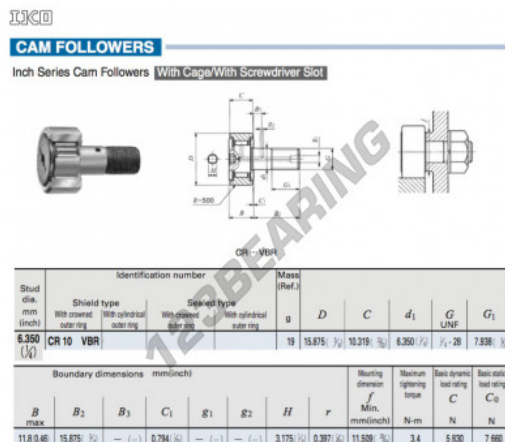

Rotelle con perno CR10-VBR-IKO - CR10-VBR-IKO

<https://www.123cuscinetti.it/cuscinetti-supporti/cuscinetti-sfera/rotelle-perno/cr10-vbr-iko>

CARATTERISTICHE DEL PRODOTTO

| | |
|------------------|---------------|
| Marchio | IKO |
| N° Ean13 | 3616060463272 |
| Diametro interno | 6.35 mm |
| Diametro esterno | 15.875 mm |
| Spessore | 10.319 mm |
| Peso | 19 g |
| Imballaggio | 1 |