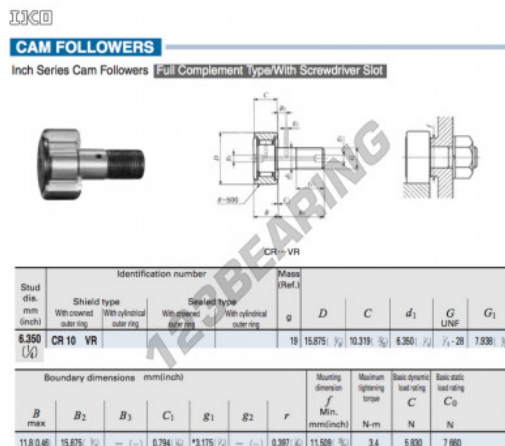

### CARATTERISTICHE DEL PRODOTTO

Marchio	IKO
N° Ean13	3616060463234
Diametro interno	6.35 mm
Diametro esterno	15.875 mm
Spessore	10.319 mm
Peso	19 g
Imballaggio	1

[contatto@123cuscinetti.it](mailto:contatto@123cuscinetti.it)