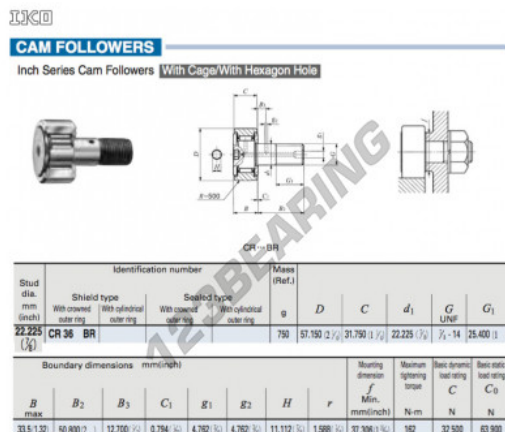

Rotelle con perno CR36-BR-IKO - CR36-BR-IKO

<https://www.123cuscinetti.it/cuscinetti-supporti/cuscinetti-sfera/rotelle-perno/cr36-br-iko>

CARATTERISTICHE DEL PRODOTTO

Marchio	IKO
N° Ean13	3616060462718
Diametro interno	22.225 mm
Diametro esterno	57.15 mm
Spessore	31.75 mm
Peso	750 g
Imballaggio	1