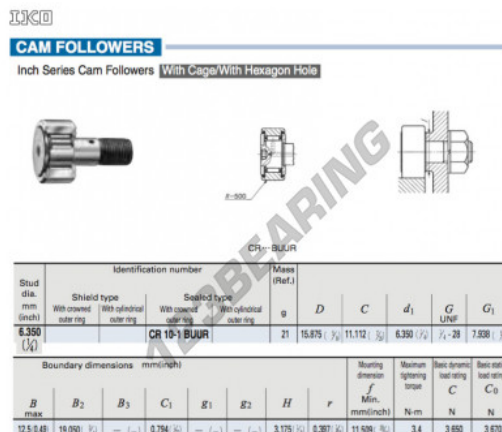

Rotelle con perno CR10-1-BUUR-IKO - CR10-1-BUUR-IKO

<https://www.123cuscinetti.it/cuscinetti-supporti/cuscinetti-sfera/rotelle-perno/cr10-1-buur-iko>

CARATTERISTICHE DEL PRODOTTO

Marchio	IKO
N° Ean13	3616060462398
Diametro interno	6.35 mm
Diametro esterno	15.875 mm
Spessore	11.112 mm
Peso	35 g
Imballaggio	1