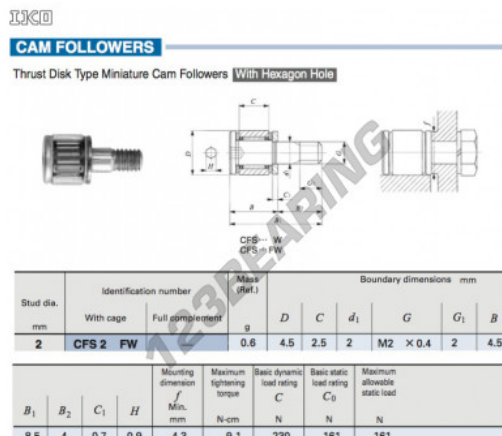

Rotelle con perno CFS2-FW-IKO - CFS2-FW-IKO

<https://www.123cuscinetti.it/cuscinetti-supporti/cuscinetti-sfera/rotelle-perno/cfs2-fw-iko>

CARATTERISTICHE DEL PRODOTTO

Marchio	IKO
N° Ean13	3616060462169
Diametro interno	2 mm
Diametro esterno	4.5 mm
Spessore	2.5 mm
Peso	0.6 g
Imballaggio	1