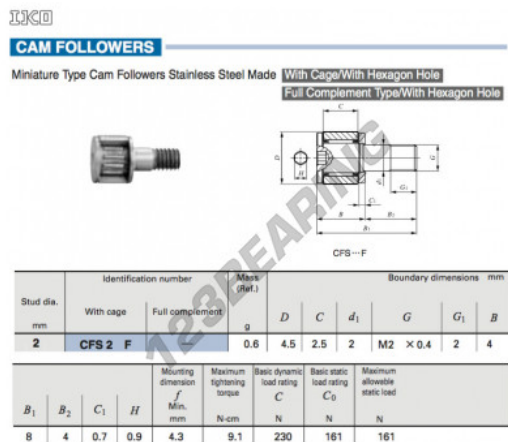

### CARATTERISTICHE DEL PRODOTTO

Marchio	IKO
N° Ean13	3663952459646
Diametro interno	2 mm
Diametro esterno	4.5 mm
Spessore	2.5 mm
Peso	0.6 g
Imballaggio	1

[contatto@123cuscinetti.it](mailto:contatto@123cuscinetti.it)