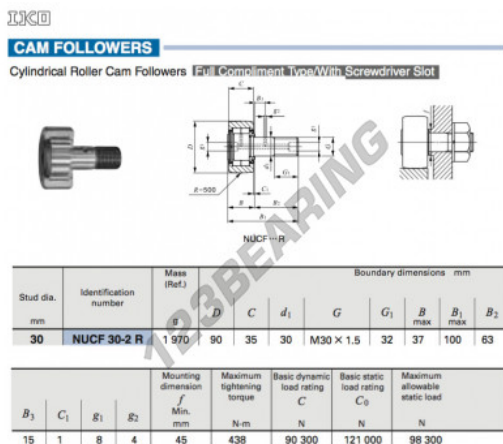

Rotelle con perno NUCF30-2-R-IKO - NUCF30-2-R-IKO

<https://www.123cuscinetti.it/cuscinetti-supporti/cuscinetti-sfera/rotelle-perno/nucf30-2-r-iko>

CARATTERISTICHE DEL PRODOTTO

Marchio	IKO
N° Ean13	3616060462008
Diametro interno	30 mm
Diametro esterno	90 mm
Spessore	35 mm
Peso	1970 g
Imballaggio	1