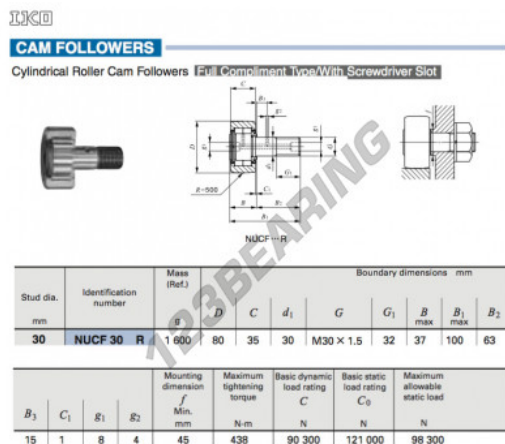

Rotelle con perno NUCF30-R-IKO - NUCF30-R-IKO

<https://www.123cuscinetti.it/cuscinetti-supporti/cuscinetti-sfera/rotelle-perno/nucf30-r-iko>

CARATTERISTICHE DEL PRODOTTO

Marchio	IKO
N° Ean13	3616060461995
Diametro interno	30 mm
Diametro esterno	80 mm
Spessore	35 mm
Peso	1600 g
Imballaggio	1