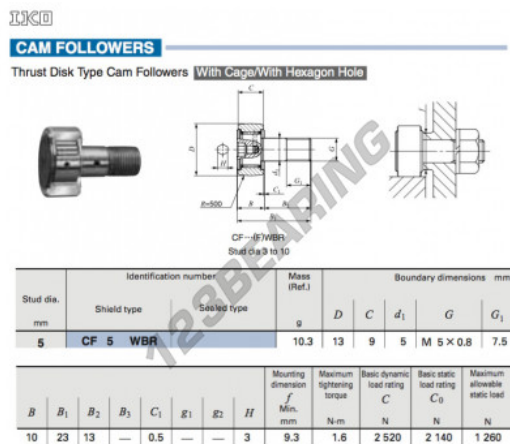

Rotelle con perno CF5-WBR-IKO - CF5-WBR-IKO

<https://www.123cuscinetti.it/cuscinetti-supporti/cuscinetti-sfera/rotelle-perno/cf5-wbr-iko>

CARATTERISTICHE DEL PRODOTTO

Marchio	IKO
N° Ean13	3663952459332
Diametro interno	5 mm
Diametro esterno	13 mm
Spessore	9 mm
Peso	10.3 g
Imballaggio	1