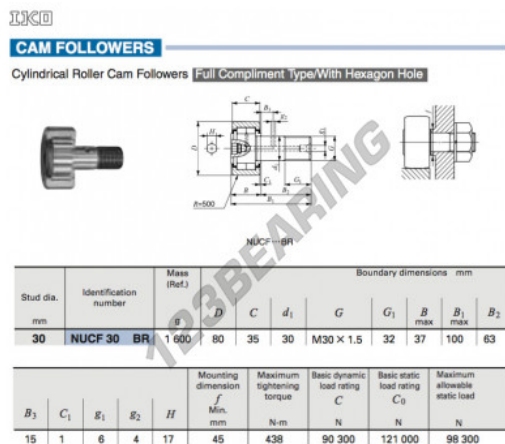

Rotelle con perno NUCF30-BR-IKO - NUCF30-BR-IKO

<https://www.123cuscinetti.it/cuscinetti-supporti/cuscinetti-sfera/rotelle-perno/nucf30-br-iko>

CARATTERISTICHE DEL PRODOTTO

Marchio	IKO
N° Ean13	3663952459271
Diametro interno	30 mm
Diametro interno	1.181" inch
Diametro esterno	80 mm
Diametro esterno	3.15" inch
Spessore	35 mm
Spessore	1.378" inch
Peso	1600 g
Imballaggio	1