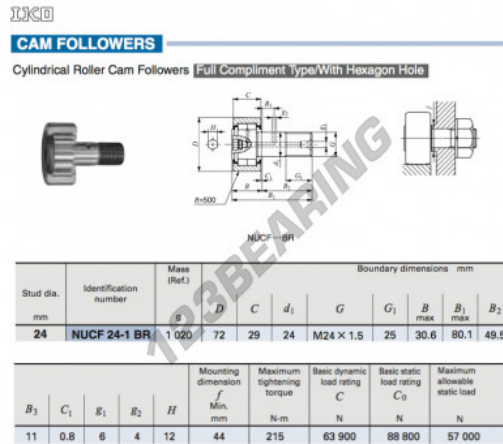

Rotelle con perno NUCF24-1-BR-IKO - NUCF24-1-BR-IKO

<https://www.123cuscinetti.it/cuscinetti-supporti/cuscinetti-sfera/rotelle-perno/nucf24-1-br-iko>

CARATTERISTICHE DEL PRODOTTO

Marchio	IKO
N° Ean13	3663952459264
Diametro interno	24 mm
Diametro esterno	72 mm
Spessore	29 mm
Peso	1020 g
Imballaggio	1