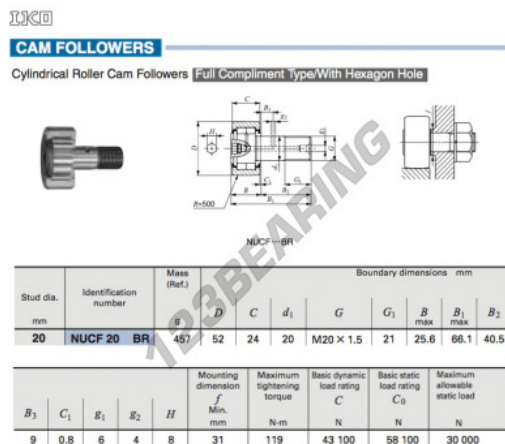

Rotelle con perno NUCF20-BR-IKO - NUCF20-BR-IKO

<https://www.123cuscinetti.it/cuscinetti-supporti/cuscinetti-sfera/rotelle-perno/nucf20-br-iko>

CARATTERISTICHE DEL PRODOTTO

Marchio	IKO
N° Ean13	3663952459233
Diametro interno	20 mm
Diametro esterno	52 mm
Spessore	24 mm
Peso	457 g
Imballaggio	1