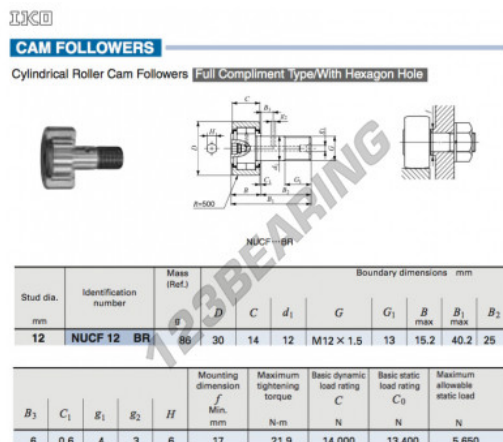

Rotelle con perno NUCF12-BR-IKO - NUCF12-BR-IKO

<https://www.123cuscinetti.it/cuscinetti-supporti/cuscinetti-sfera/rotelle-perno/nucf12-br-iko>

CARATTERISTICHE DEL PRODOTTO

Marchio	IKO
N° Ean13	3663952459189
Diametro interno	12 mm
Diametro esterno	30 mm
Spessore	14 mm
Peso	86 g
Imballaggio	1