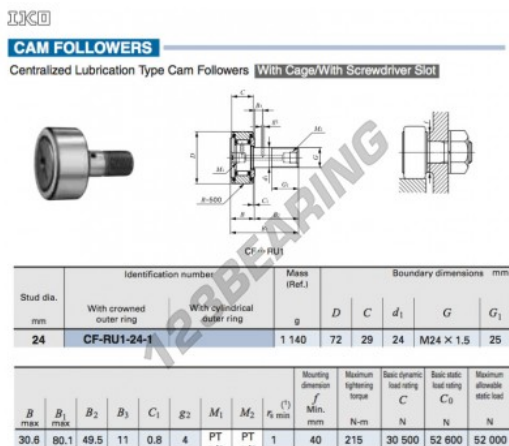

## Rotelle con perno CF-RU1-24-1-IKO - CF-RU1-24-1-IKO

<https://www.123cuscinetti.it/cuscinetti-supporti/cuscinetti-sfera/rotelle-perno/cf-ru1-24-1-iko>

### CARATTERISTICHE DEL PRODOTTO

Marchio	IKO
N° Ean13	3616060461735
Diametro interno	24 mm
Diametro interno	0.945" inch
Diametro esterno	72 mm
Diametro esterno	2.835" inch
Spessore	29 mm
Spessore	1.142" inch
Peso	1140 g
Imballaggio	1