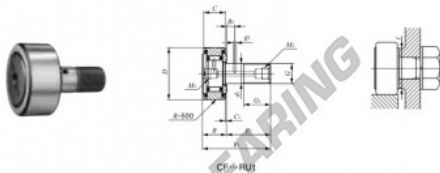

Rotelle con perno CF-RU1-16-IKO - CF-RU1-16-IKO

<https://www.123cuscinetti.it/cuscinetti-supporti/cuscinetti-sfera/rotelle-perno/cf-ru1-16-iko>

IKO

CAM FOLLOWERS

Stud dia. mm	Identification number		Mass (Ref.) g	Boundary dimensions mm				
	With crowned outer ring	With cylindrical outer ring		D	C	d₁	G	G₁
16	CF-RU1-16		170	35	18	16	M16 x 1.5	17

B_{max}	B_{1max}	B₂	B₃	C₁	g₂	M₁	M₂	f₆ min⁽¹⁾	Mounting dimension f Min. mm	Maximum tightening torque N-m	Basic dynamic load rating C N	Basic static load rating C₀ N	Maximum allowable static load N
19.6	52.1	32.5	8	0.8	3	PT 1/8	PT 1/8	0.6	26	58.5	12 000	18 300	18 300

CARATTERISTICHE DEL PRODOTTO

Marchio	IKO
N° Ean13	3616060461636
Diametro interno	16 mm
Diametro esterno	35 mm
Spessore	18 mm
Peso	170 g
Imballaggio	1

contatto@123cuscinetti.it

+33 3 59 36 04 90

CRT4 de Lesquin 60 Rue Du Haut De Sainghin 59273 Fretin FRANCE