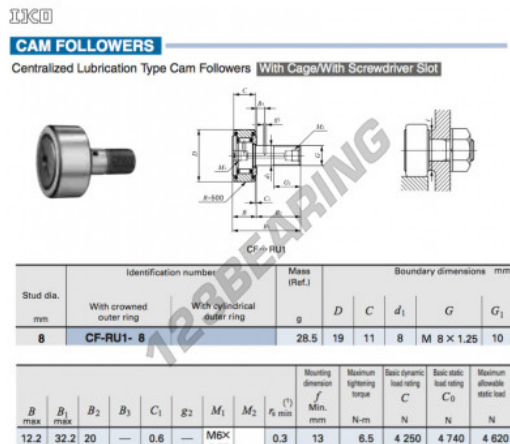

Rotelle con perno CF-RU1-8-IKO - CF-RU1-8-IKO

<https://www.123cuscinetti.it/cuscinetti-supporti/cuscinetti-sfera/rotelle-perno/cf-ru1-8-iko>

CARATTERISTICHE DEL PRODOTTO

Marchio	IKO
N° Ean13	3616060461544
Diametro interno	8 mm
Diametro interno	0.315" inch
Diametro esterno	19 mm
Diametro esterno	0.748" inch
Spessore	11 mm
Spessore	0.433" inch
Peso	28.5 g
Imballaggio	1