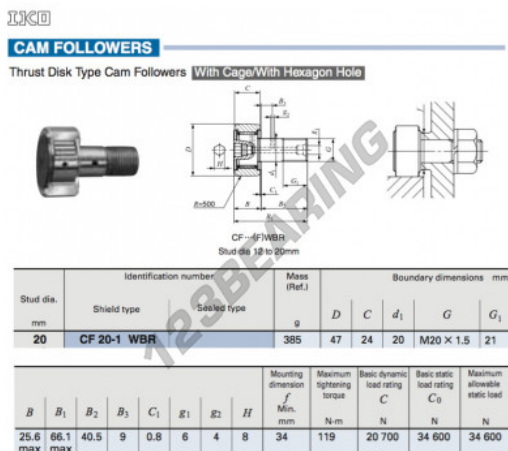

Rotelle con perno CF20-1-WBR-IKO - CF20-1-WBR-IKO

<https://www.123cuscinetti.it/cuscinetti-supporti/cuscinetti-sfera/rotelle-perno/cf20-1-wbr-iko>

CARATTERISTICHE DEL PRODOTTO

Marchio	IKO
N° Ean13	3663952458656
Diametro interno	20 mm
Diametro interno	0.787" inch
Diametro esterno	47 mm
Diametro esterno	1.85" inch
Spessore	24 mm
Spessore	0.945" inch
Peso	385 g
Imballaggio	1