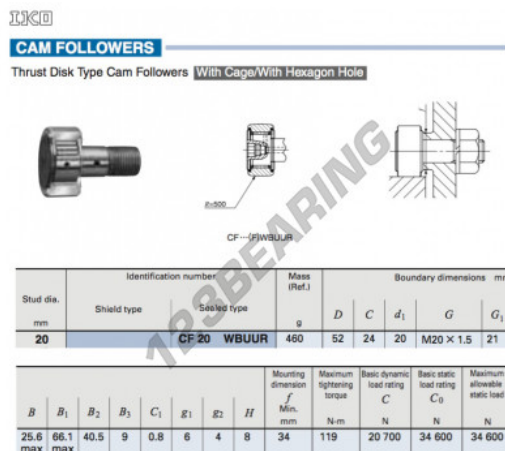

Rotelle con perno CF20-WBUUR-IKO - CF20-WBUUR-IKO

<https://www.123cuscinetti.it/cuscinetti-supporti/cuscinetti-sfera/rotelle-perno/cf20-wbuur-iko>

CARATTERISTICHE DEL PRODOTTO

Marchio	IKO
N° Ean13	3663952458632
Diametro interno	20 mm
Diametro interno	0.787" inch
Diametro esterno	52 mm
Diametro esterno	2.047" inch
Spessore	24 mm
Spessore	0.945" inch
Peso	460 g
Imballaggio	1