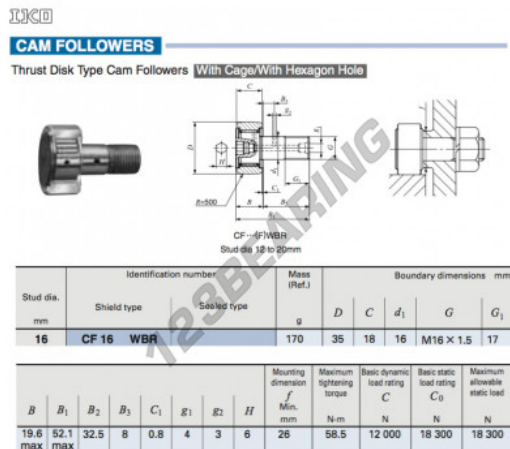

Rotelle con perno CF16-WBR-IKO - CF16-WBR-IKO

<https://www.123cuscinetti.it/cuscinetti-supporti/cuscinetti-sfera/rotelle-perno/cf16-wbr-iko>

CARATTERISTICHE DEL PRODOTTO

Marchio	IKO
N° Ean13	3663952458588
Diametro interno	16 mm
Diametro esterno	35 mm
Spessore	18 mm
Peso	170 g
Imballaggio	1