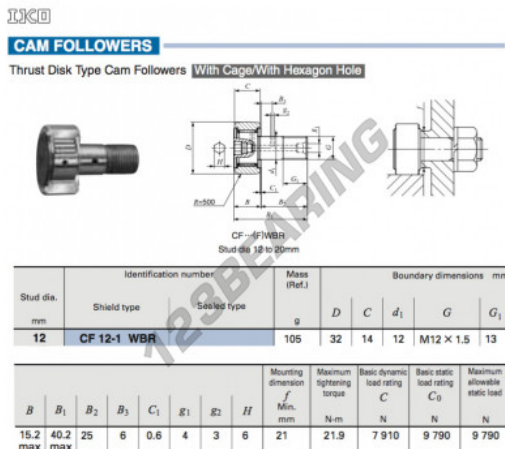

Rotelle con perno CF12-1-WBR-IKO - CF12-1-WBR-IKO

<https://www.123cuscinetti.it/cuscinetti-supporti/cuscinetti-sfera/rotelle-perno/cf12-1-wbr-iko>

CARATTERISTICHE DEL PRODOTTO

Marchio	IKO
N° Ean13	3616060461513
Diametro interno	12 mm
Diametro esterno	32 mm
Spessore	14 mm
Peso	105 g
Imballaggio	1