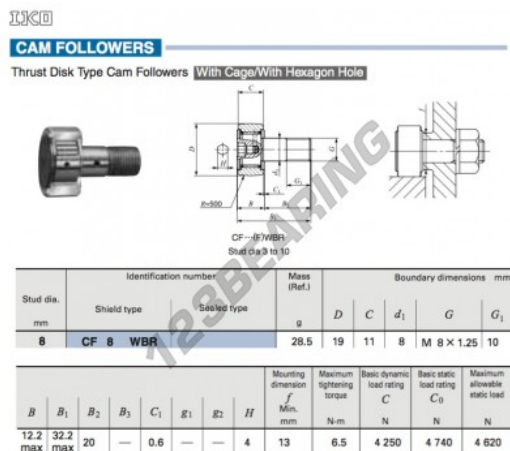

Rotelle con perno CF8-WBR-IKO - CF8-WBR-IKO

<https://www.123cuscinetti.it/cuscinetti-supporti/cuscinetti-sfera/rotelle-perno/cf8-wbr-iko>

CARATTERISTICHE DEL PRODOTTO

Marchio	IKO
N° Ean13	3616060461469
Diametro interno	8 mm
Diametro interno	0.315" inch
Diametro esterno	19 mm
Diametro esterno	0.748" inch
Spessore	11 mm
Spessore	0.433" inch
Peso	28.5 g
Imballaggio	1