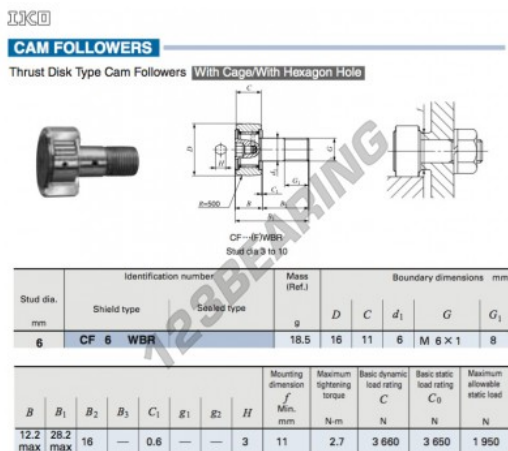

### CARATTERISTICHE DEL PRODOTTO

Marchio	IKO
N° Ean13	3663952458465
Diametro interno	6 mm
Diametro esterno	16 mm
Spessore	11 mm
Peso	18.5 g
Imballaggio	1

[contatto@123cuscinetti.it](mailto:contatto@123cuscinetti.it)