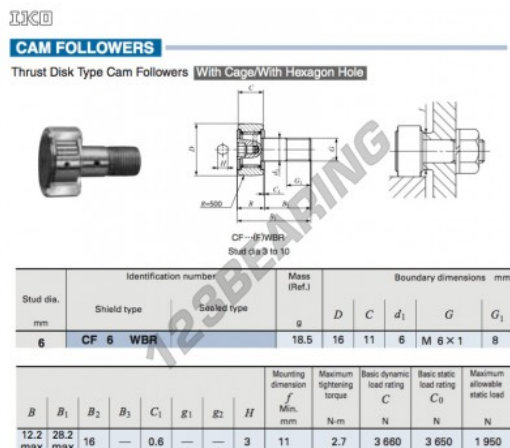

Rotelle con perno CF6-WBR-IKO - CF6-WBR-IKO

<https://www.123cuscinetti.it/cuscinetti-supporti/cuscinetti-sfera/rotelle-perno/cf6-wbr-iko>

CARATTERISTICHE DEL PRODOTTO

Marchio	IKO
N° Ean13	3663952458465
Diametro interno	6 mm
Diametro interno	0.236" inch
Diametro esterno	16 mm
Diametro esterno	0.63" inch
Spessore	11 mm
Spessore	0.433" inch
Peso	18.5 g
Imballaggio	1