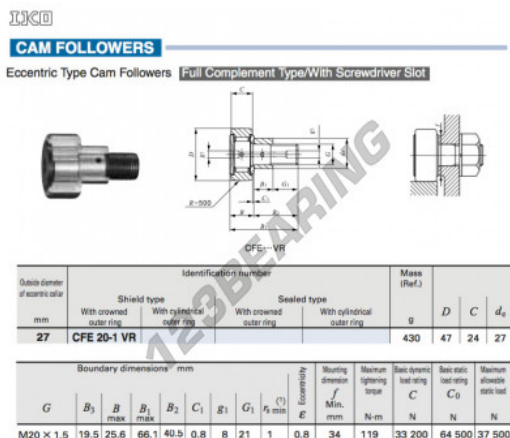

Rotelle con perno CFE20-1-VR-IKO - CFE20-1-VR-IKO

<https://www.123cuscinetti.it/cuscinetti-supporti/cuscinetti-sfera/rotelle-perno/cfe20-1-vr-iko>

CARATTERISTICHE DEL PRODOTTO

Marchio	IKO
N° Ean13	3616060461209
Diametro interno	27 mm
Diametro esterno	47 mm
Spessore	24 mm
Peso	430 g
Imballaggio	1