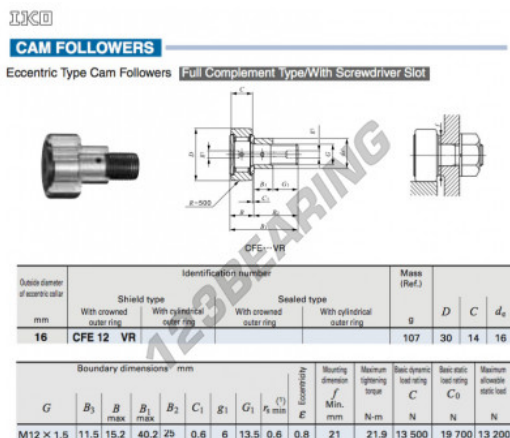

Rotelle con perno CFE12-VR-IKO - CFE12-VR-IKO

<https://www.123cuscinetti.it/cuscinetti-supporti/cuscinetti-sfera/rotelle-perno/cfe12-vr-iko>

CARATTERISTICHE DEL PRODOTTO

Marchio	IKO
N° Ean13	3616060461018
Diametro interno	16 mm
Diametro esterno	30 mm
Spessore	14 mm
Peso	107 g
Imballaggio	1