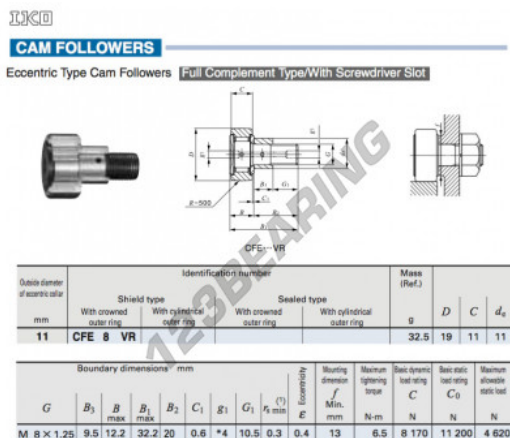

### CARATTERISTICHE DEL PRODOTTO

Marchio	IKO
N° Ean13	3616060460899
Diametro interno	11 mm
Diametro esterno	19 mm
Spessore	11 mm
Peso	32.5 g
Imballaggio	1

[contatto@123cuscinetti.it](mailto:contatto@123cuscinetti.it)