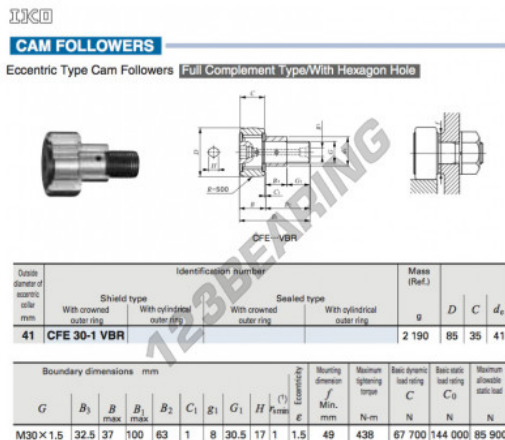

Rotelle con perno CFE30-1-VBR-IKO - CFE30-1-VBR-IKO

<https://www.123cuscinetti.it/cuscinetti-supporti/cuscinetti-sfera/rotelle-perno/cfe30-1-vbr-iko>

CARATTERISTICHE DEL PRODOTTO

Marchio	IKO
N° Ean13	3616060460806
Diametro interno	41 mm
Diametro esterno	85 mm
Spessore	35 mm
Peso	2190 g
Imballaggio	1