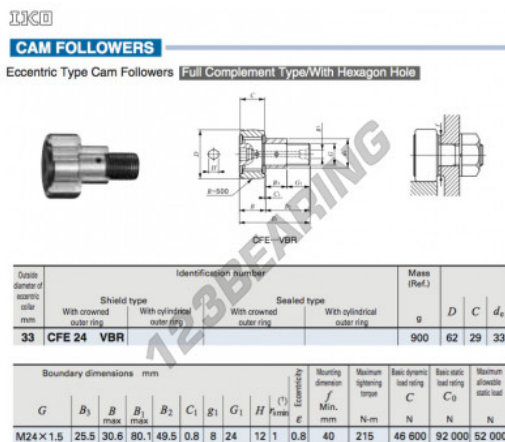

### CARATTERISTICHE DEL PRODOTTO

Marchio	IKO
N° Ean13	3616060460684
Diametro interno	33 mm
Diametro esterno	62 mm
Spessore	29 mm
Peso	900 g
Imballaggio	1

[contatto@123cuscinetti.it](mailto:contatto@123cuscinetti.it)