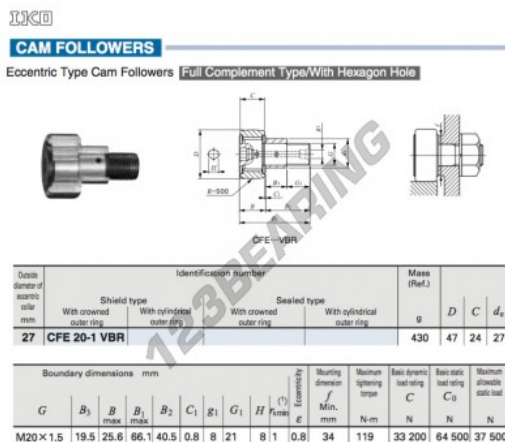

Rotelle con perno CFE20-1-VBR-IKO - CFE20-1-VBR-IKO

<https://www.123cuscinetti.it/cuscinetti-supporti/cuscinetti-sfera/rotelle-perno/cfe20-1-vbr-iko>

CARATTERISTICHE DEL PRODOTTO

Marchio	IKO
N° Ean13	3616060460646
Diametro interno	27 mm
Diametro esterno	47 mm
Spessore	24 mm
Peso	430 g
Imballaggio	1