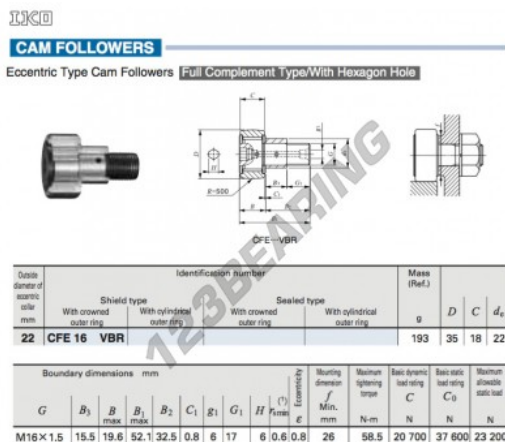

Rotelle con perno CFE16-VBR-IKO - CFE16-VBR-IKO

<https://www.123cuscinetti.it/cuscinetti-supporti/cuscinetti-sfera/rotelle-perno/cfe16-vbr-iko>

CARATTERISTICHE DEL PRODOTTO

Marchio	IKO
N° Ean13	3616060460547
Diametro interno	22 mm
Diametro interno	0.866" inch
Diametro esterno	35 mm
Diametro esterno	1.378" inch
Spessore	18 mm
Spessore	0.709" inch
Peso	193 g
Imballaggio	1