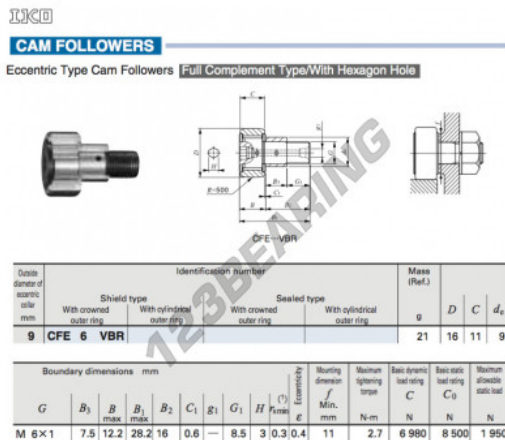

Rotelle con perno CFE6-VBR-IKO - CFE6-VBR-IKO

<https://www.123cuscinetti.it/cuscinetti-supporti/cuscinetti-sfera/rotelle-perno/cfe6-vbr-iko>

CARATTERISTICHE DEL PRODOTTO

Marchio	IKO
N° Ean13	3616060460295
Diametro interno	9 mm
Diametro esterno	16 mm
Spessore	11 mm
Peso	21 g
Imballaggio	1