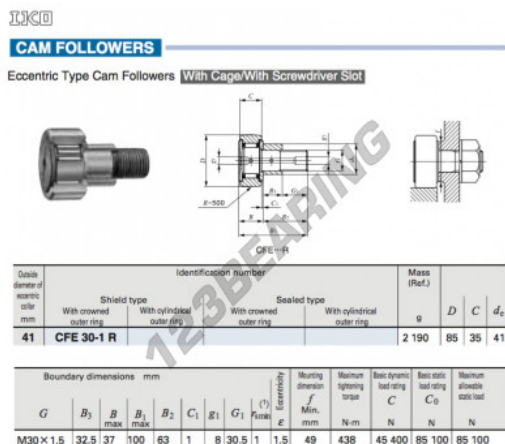

Rotelle con perno CFE30-1-R-IKO - CFE30-1-R-IKO

<https://www.123cuscinetti.it/cuscinetti-supporti/cuscinetti-sfera/rotelle-perno/cfe30-1-r-iko>

CARATTERISTICHE DEL PRODOTTO

Marchio	IKO
N° Ean13	3616060460219
Diametro interno	41 mm
Diametro esterno	85 mm
Spessore	35 mm
Peso	2190 g
Imballaggio	1