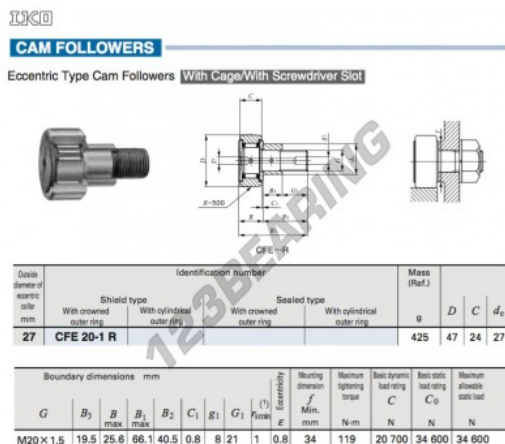

Rotelle con perno CFE20-1-R-IKO - CFE20-1-R-IKO

<https://www.123cuscinetti.it/cuscinetti-supporti/cuscinetti-sfera/rotelle-perno/cfe20-1-r-iko>

CARATTERISTICHE DEL PRODOTTO

Marchio	IKO
N° Ean13	3616060460073
Diametro interno	27 mm
Diametro esterno	47 mm
Spessore	24 mm
Peso	425 g
Imballaggio	1