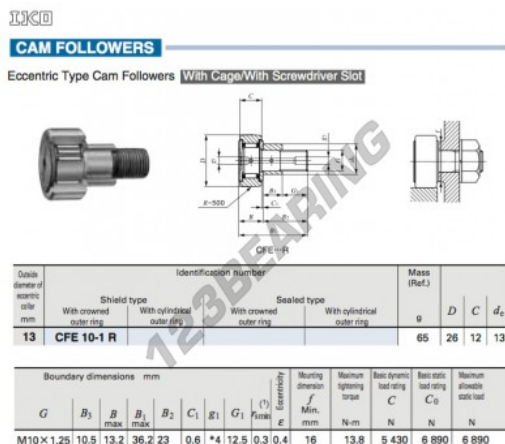

Rotelle con perno CFE10-1-R-IKO - CFE10-1-R-IKO

<https://www.123cuscinetti.it/cuscinetti-supporti/cuscinetti-sfera/rotelle-perno/cfe10-1-r-iko>

CARATTERISTICHE DEL PRODOTTO

Marchio	IKO
N° Ean13	3616060459848
Diametro interno	13 mm
Diametro interno	0.512" inch
Diametro esterno	26 mm
Diametro esterno	1.024" inch
Spessore	12 mm
Spessore	0.472" inch
Peso	65 g
Imballaggio	1