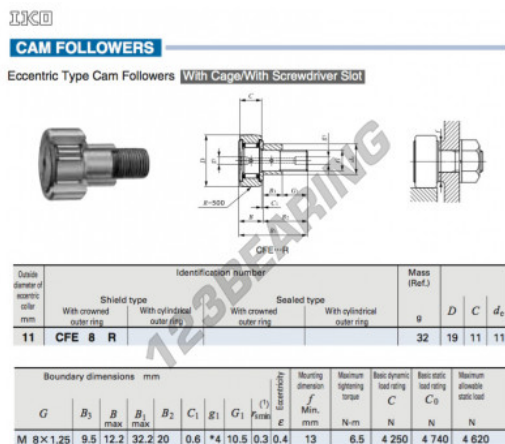

Rotelle con perno CFE8-R-IKO - CFE8-R-IKO

<https://www.123cuscinetti.it/cuscinetti-supporti/cuscinetti-sfera/rotelle-perno/cfe8-r-iko>

CARATTERISTICHE DEL PRODOTTO

Marchio	IKO
N° Ean13	3616060459787
Diametro interno	11 mm
Diametro esterno	19 mm
Spessore	11 mm
Peso	32 g
Imballaggio	1