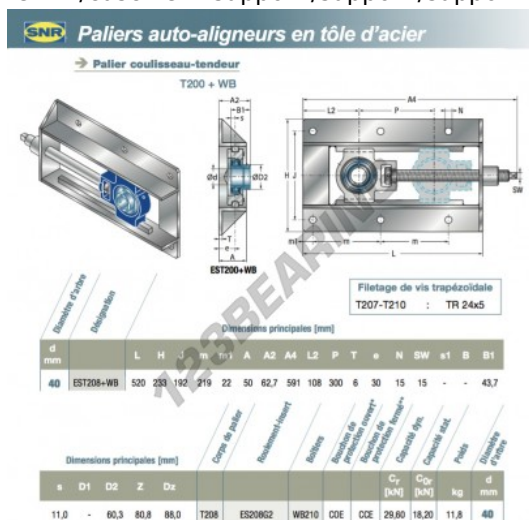

Supporti 1 fissaggio EST208-WB-SNR - EST208-WB-SNR

<https://www.123cuscinetti.it/cuscinetti-supporti/supporti/supporti-ghisa-1/est208-wb-snr>

CARATTERISTICHE DEL PRODOTTO

Marchio	SNR
N° Ean13	3663952454450
Diametro dell'albero	40 mm
Numero di elementi di fissaggio	1
Serraggio	Anello di bloccaggio eccentrico
Interasse di fissaggio	192 mm
Materiale	ghisa
Imballaggio	1