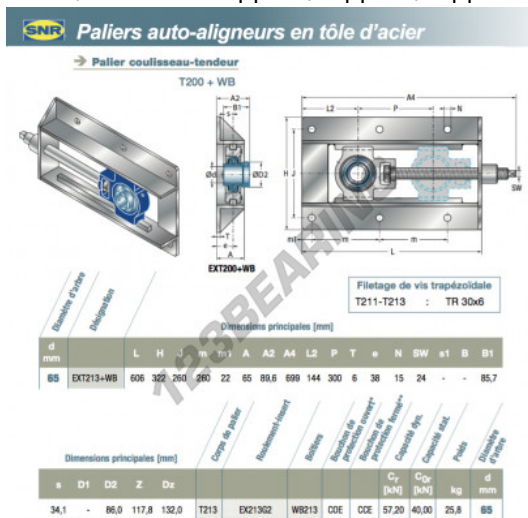

Supporti 1 fissaggio EXT213-WB-SNR - EXT213-WB-SNR

<https://www.123cuscinetti.it/cuscinetti-supporti/supporti/supporti-ghisa-1/ext213-wb-snr>

CARATTERISTICHE DEL PRODOTTO

Marchio	SNR
N° Ean13	3616060458780
Diametro dell'albero	65 mm
Diametro dell'albero	2.559" inch
Numero di elementi di fissaggio	1
Serraggio	Anello di bloccaggio eccentrico
Interasse di fissaggio	260 mm
Interasse di fissaggio	10.236" inch
Materiale	ghisa
Imballaggio	1