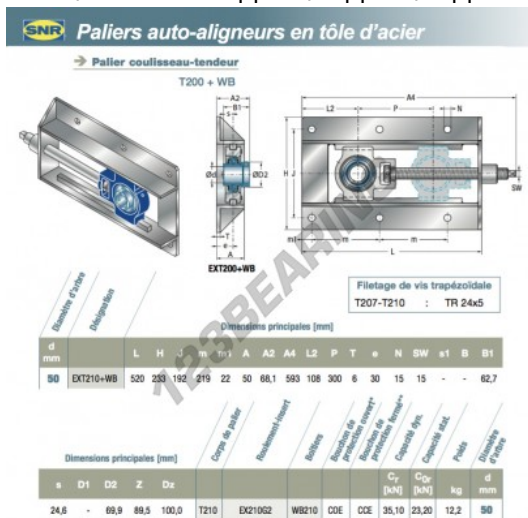

Supporti 1 fissaggio EXT210-WB-SNR - EXT210-WB-SNR

<https://www.123cuscinetti.it/cuscinetti-supporti/supporti/supporti-ghisa-1/ext210-wb-snr>

CARATTERISTICHE DEL PRODOTTO

Marchio	SNR
N° Ean13	3663952453415
Diametro dell'albero	50 mm
Numero di elementi di fissaggio	1
Serraggio	Anello di bloccaggio eccentrico
Interasse di fissaggio	192 mm
Materiale	ghisa
Imballaggio	1