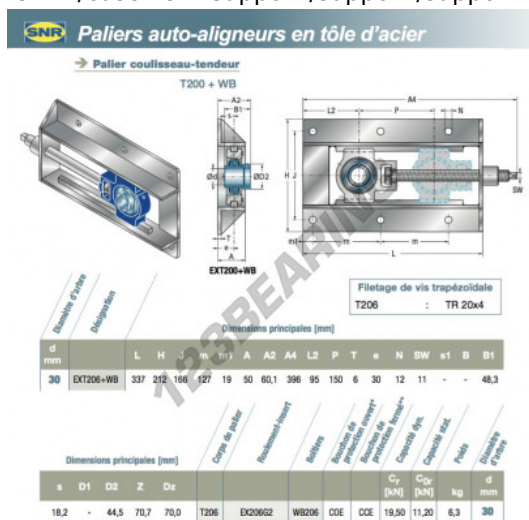

Supporti 1 fissaggio EXT206-WB-SNR - EXT206-WB-SNR

<https://www.123cuscinetti.it/cuscinetti-supporti/supporti/supporti-ghisa-1/ext206-wb-snr>

CARATTERISTICHE DEL PRODOTTO

| | |
|---------------------------------|---------------------------------|
| Marchio | SNR |
| N° Ean13 | 3663952453200 |
| Diametro dell'albero | 30 mm |
| Numero di elementi di fissaggio | 1 |
| Serraggio | Anello di bloccaggio eccentrico |
| Interasse di fissaggio | 166 mm |
| Materiale | ghisa |
| Imballaggio | 1 |