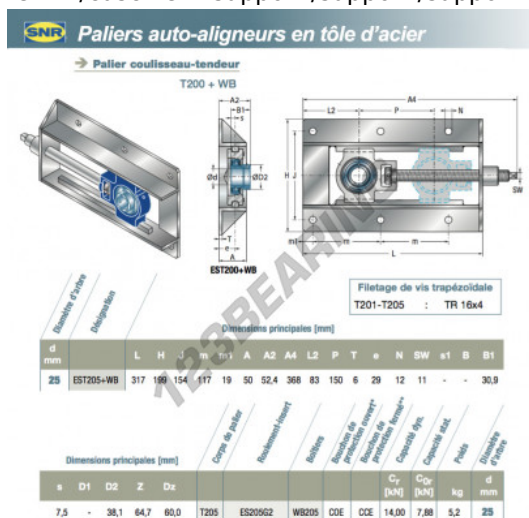

## Supporti 1 fissaggio EST205-WB-SNR - EST205-WB-SNR

<https://www.123cuscinetti.it/cuscinetti-supporti/supporti/supporti-ghisa-1/est205-wb-snr>

### CARATTERISTICHE DEL PRODOTTO

Marchio	SNR
N° Ean13	3616060458759
Diametro dell'albero	25 mm
Numero di elementi di fissaggio	1
Serraggio	Anello di bloccaggio eccentrico
Interasse di fissaggio	154 mm
Materiale	ghisa
Imballaggio	1