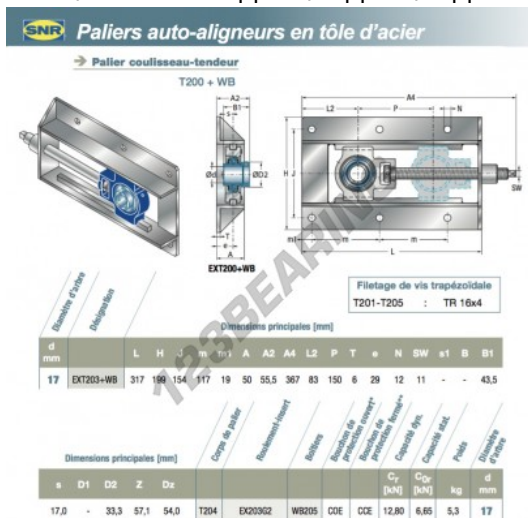

Supporti 1 fissaggio EXT203-WB-SNR - EXT203-WB-SNR

<https://www.123cuscinetti.it/cuscinetti-supporti/supporti/supporti-ghisa-1/ext203-wb-snr>

CARATTERISTICHE DEL PRODOTTO

Marchio	SNR
N° Ean13	3663952453064
Diametro dell'albero	17 mm
Diametro dell'albero	0.669" inch
Numero di elementi di fissaggio	1
Serraggio	Anello di bloccaggio eccentrico
Interasse di fissaggio	154 mm
Interasse di fissaggio	6.063" inch
Materiale	ghisa
Imballaggio	1