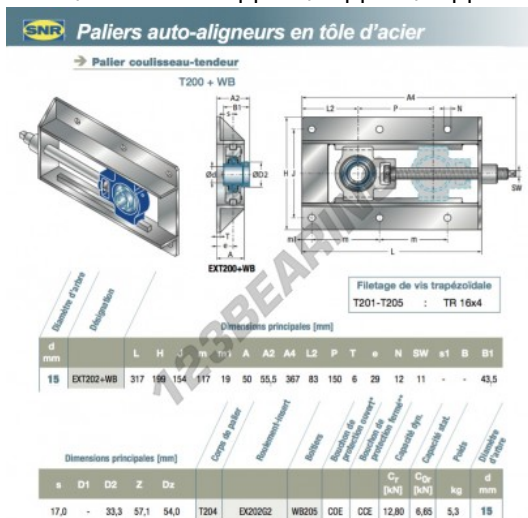

Supporti 1 fissaggio EXT202-WB-SNR - EXT202-WB-SNR

<https://www.123cuscinetti.it/cuscinetti-supporti/supporti/supporti-ghisa-1/ext202-wb-snr>

CARATTERISTICHE DEL PRODOTTO

Marchio	SNR
N° Ean13	3663952453040
Diametro dell'albero	15 mm
Numero di elementi di fissaggio	1
Serraggio	Anello di bloccaggio eccentrico
Interasse di fissaggio	154 mm
Materiale	ghisa
Imballaggio	1