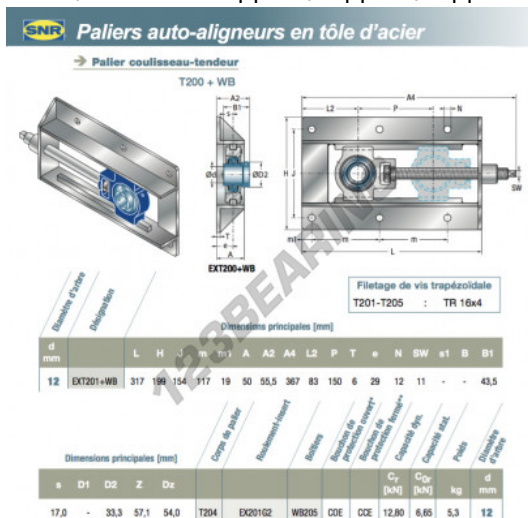

Supporti 1 fissaggio EXT201-WB-SNR - EXT201-WB-SNR

<https://www.123cuscinetti.it/cuscinetti-supporti/supporti/supporti-ghisa-1/ext201-wb-snr>

CARATTERISTICHE DEL PRODOTTO

Marchio	SNR
N° Ean13	3663952453026
Diametro dell'albero	12 mm
Diametro dell'albero	0.472" inch
Numero di elementi di fissaggio	1
Serraggio	Anello di bloccaggio eccentrico
Interasse di fissaggio	154 mm
Interasse di fissaggio	6.063" inch
Materiale	ghisa
Imballaggio	1