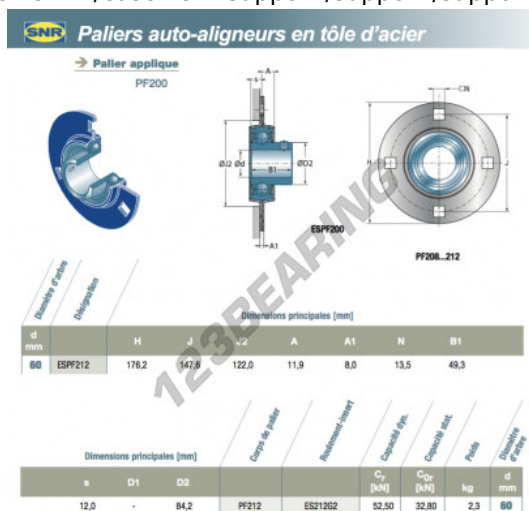

Supporti 4 fissaggi ESPF212-SNR - ESPF212-SNR

<https://www.123cuscinetti.it/cuscinetti-supporti/supporti/supporti-ghisa-4/esp212-snr>

CARATTERISTICHE DEL PRODOTTO

Marchio	SNR
N° Ean13	3616060458629
Diametro dell'albero	60 mm
Numero di elementi di fissaggio	4
Serraggio	Anello di bloccaggio eccentrico
Interasse di fissaggio	147.6 mm
Materiale	TOLO
Imballaggio	1