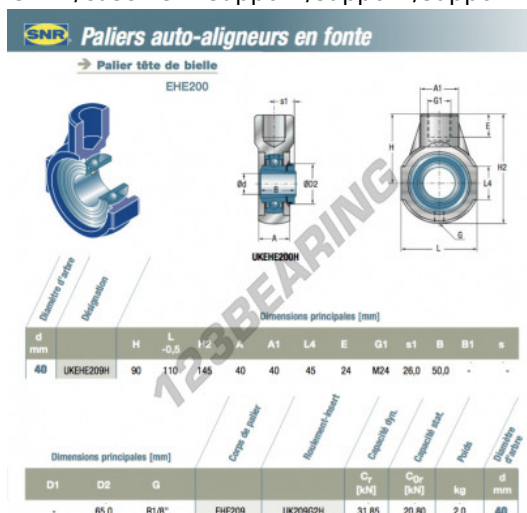

Supporti 1 fissaggio UKEHE209H-SNR - UKEHE209H-SNR

<https://www.123cuscinetti.it/cuscinetti-supporti/supporti/supporti-ghisa-1/ukehe209h-snr>

CARATTERISTICHE DEL PRODOTTO

| | |
|---------------------------------|------------------------|
| Marchio | SNR |
| N° Ean13 | 3663952448671 |
| Diametro dell'albero | 40 mm |
| Diametro dell'albero | 1.575" inch |
| Numero di elementi di fissaggio | 1 |
| Serraggio | Manicotto di serraggio |
| Materiale | ghisa |
| Imballaggio | 1 |