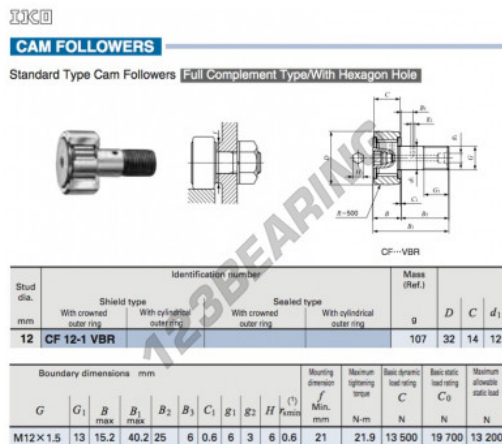

Rotelle con perno CF12-1-VBR-IKO - CF12-1-VBR-IKO

<https://www.123cuscinetti.it/cuscinetti-supporti/cuscinetti-sfera/rotelle-perno/cf12-1-vbr-iko>

CARATTERISTICHE DEL PRODOTTO

Marchio	IKO
N° Ean13	3663952448589
Diametro interno	12 mm
Diametro esterno	32 mm
Spessore	14 mm
Imballaggio	1